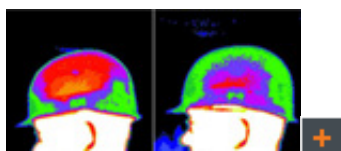

Siatka ze stali sprężystej

Zdecydowanie najwyższe wartości przepuszczalności światła. Bardzo trwała siatka, struktura plastra miodu. Słabszy efekt oślepienia. Nierdzewna stal sprężysta. Uwaga: Osłona twarzy nie może zastąpić zabezpieczenia oczu (okularów ochronnych).